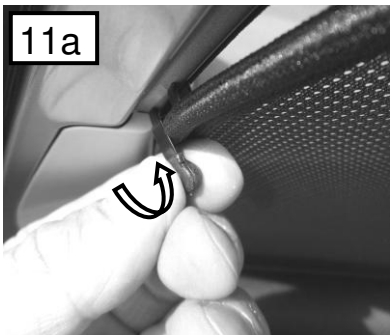

Sonniboy Mercedes B-Klasse T245 5-door, Heckscheibe, Tür hinten , kleines Seitenfenster  
0078252ABC  
2005 →

**D**  
↓ 2x (Left & Right)

**E**  
↓ 4x

www

10

11

12

11a