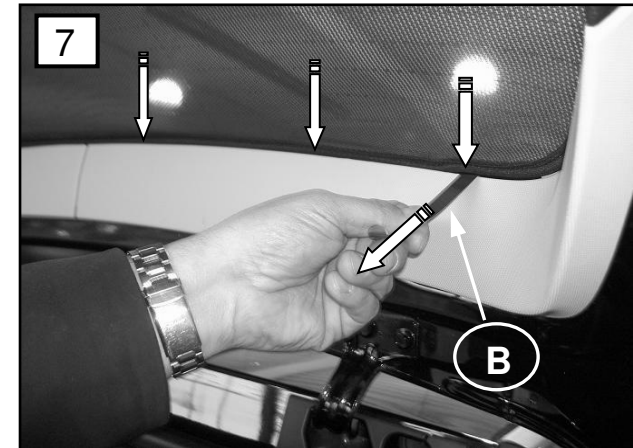

Sonniboy Mercedes B-Klasse T245 5-door, Heckscheibe, Tür hinten , kleines Seitenfenster  
0078252ABC  
2005 →

**D**  
↓ 2x (Left & Right)

**E**  
↓ 4x

www

10

11

12

11a