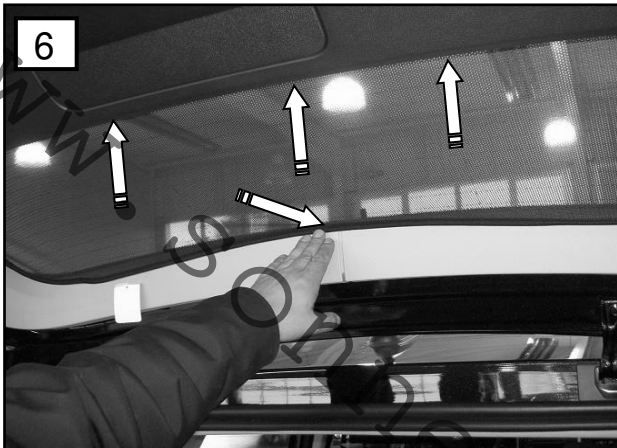

Sonniboy Mercedes B-Klasse T245 5-door, Heckscheibe, Tür hinten , kleines Seitenfenster  
0078252ABC  
2005 →

**D**  
↓ 2x (Left & Right)

**E**  
↓ 4x

www

10

11

12

11a