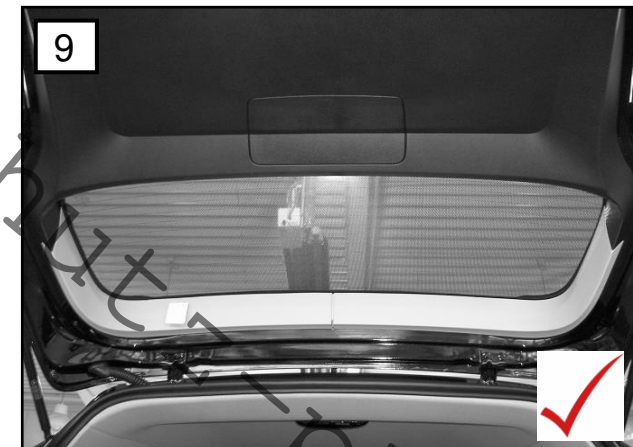

Sonniboy Mercedes B-Klasse T245 5-door, Heckscheibe, Tür hinten , kleines Seitenfenster  
0078252ABC  
2005 →

**D**  
↓ 2x (Left & Right)

**E**  
↓ 4x

www

10

11

12

11a