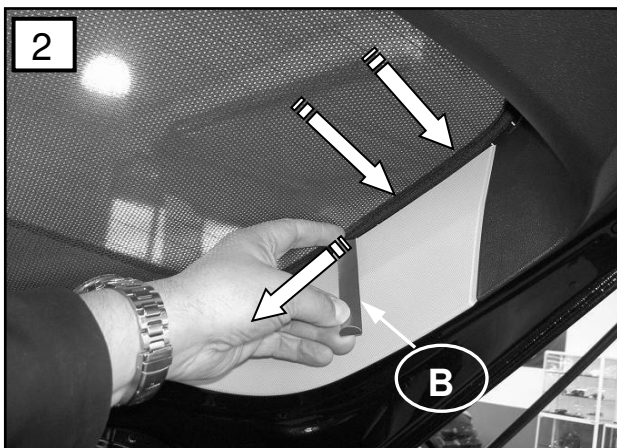

Sonniboy Mercedes B-Klasse T245 5-door, Heckscheibe, Tür hinten , kleines Seitenfenster  
0078252ABC  
2005 →

**D**  
↓ 2x (Left & Right)

**E**  
↓ 4x

www

10

11

12

11a