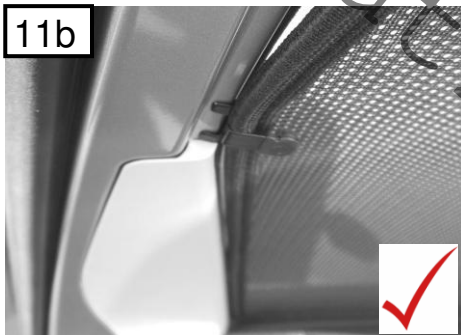

Sonniboy Mercedes B-Klasse T245 5-door, Heckscheibe, Tür hinten , kleines Seitenfenster  
0078252ABC  
2005 →

**D**  
↓ 2x (Left & Right)

**E**  
↓ 4x

www

10

11

12

11a