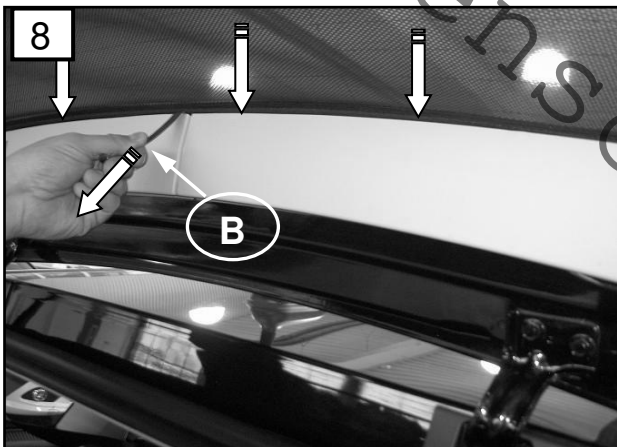

Sonniboy Mercedes B-Klasse T245 5-door, Heckscheibe, Tür hinten , kleines Seitenfenster  
0078252ABC  
2005 →

**D**  
↓ 2x (Left & Right)

**E**  
↓ 4x

www

10

11

12

11a