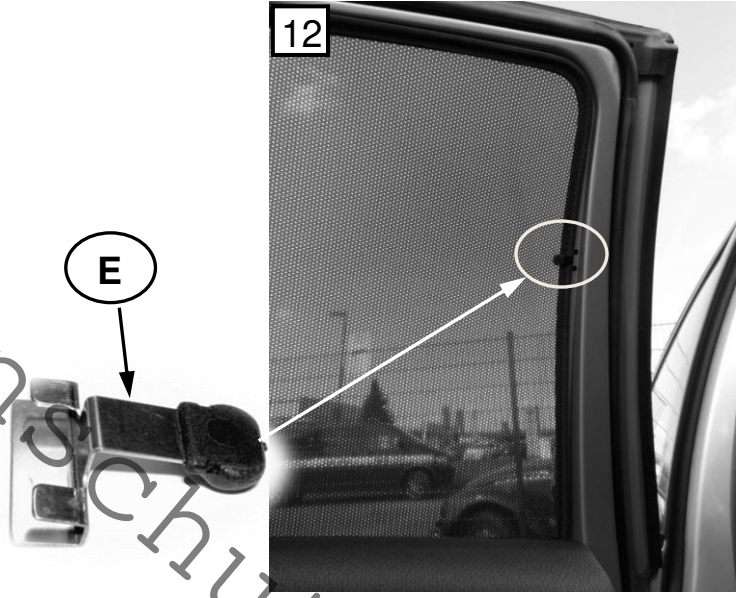

Sonniboy Mercedes B-Klasse T245 5-door, Heckscheibe, Tür hinten , kleines Seitenfenster  
0078252ABC  
2005 →

**D**  
↓ 2x (Left & Right)

**E**  
↓ 4x

www

10

11

12

11a