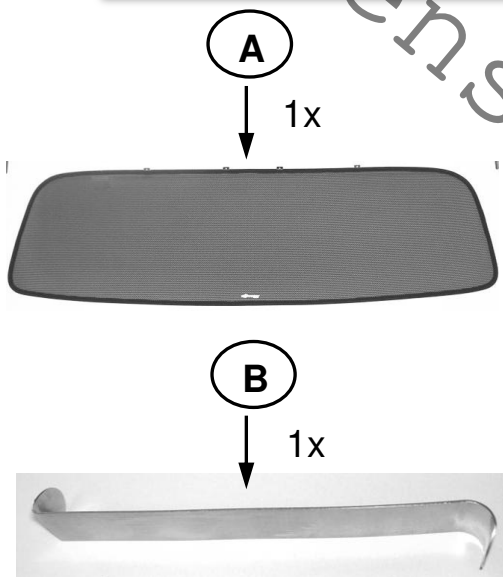

Sonniboy Mercedes B-Klasse T245 5-door, Heckscheibe, Tür hinten , kleines Seitenfenster  
0078252ABC  
2005 →

**D**  
↓ 2x (Left & Right)

**E**  
↓ 4x

www

10

11

12

11a