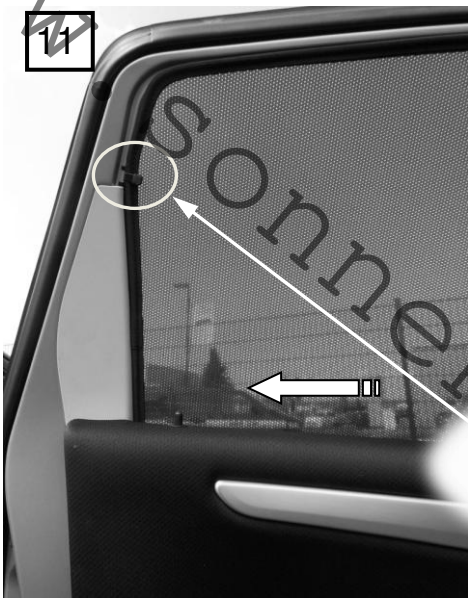

Sonniboy Mercedes B-Klasse T245 5-door, Heckscheibe, Tür hinten , kleines Seitenfenster  
0078252ABC  
2005 →

**D**  
↓ 2x (Left & Right)

**E**  
↓ 4x

www

10

11

12

11a